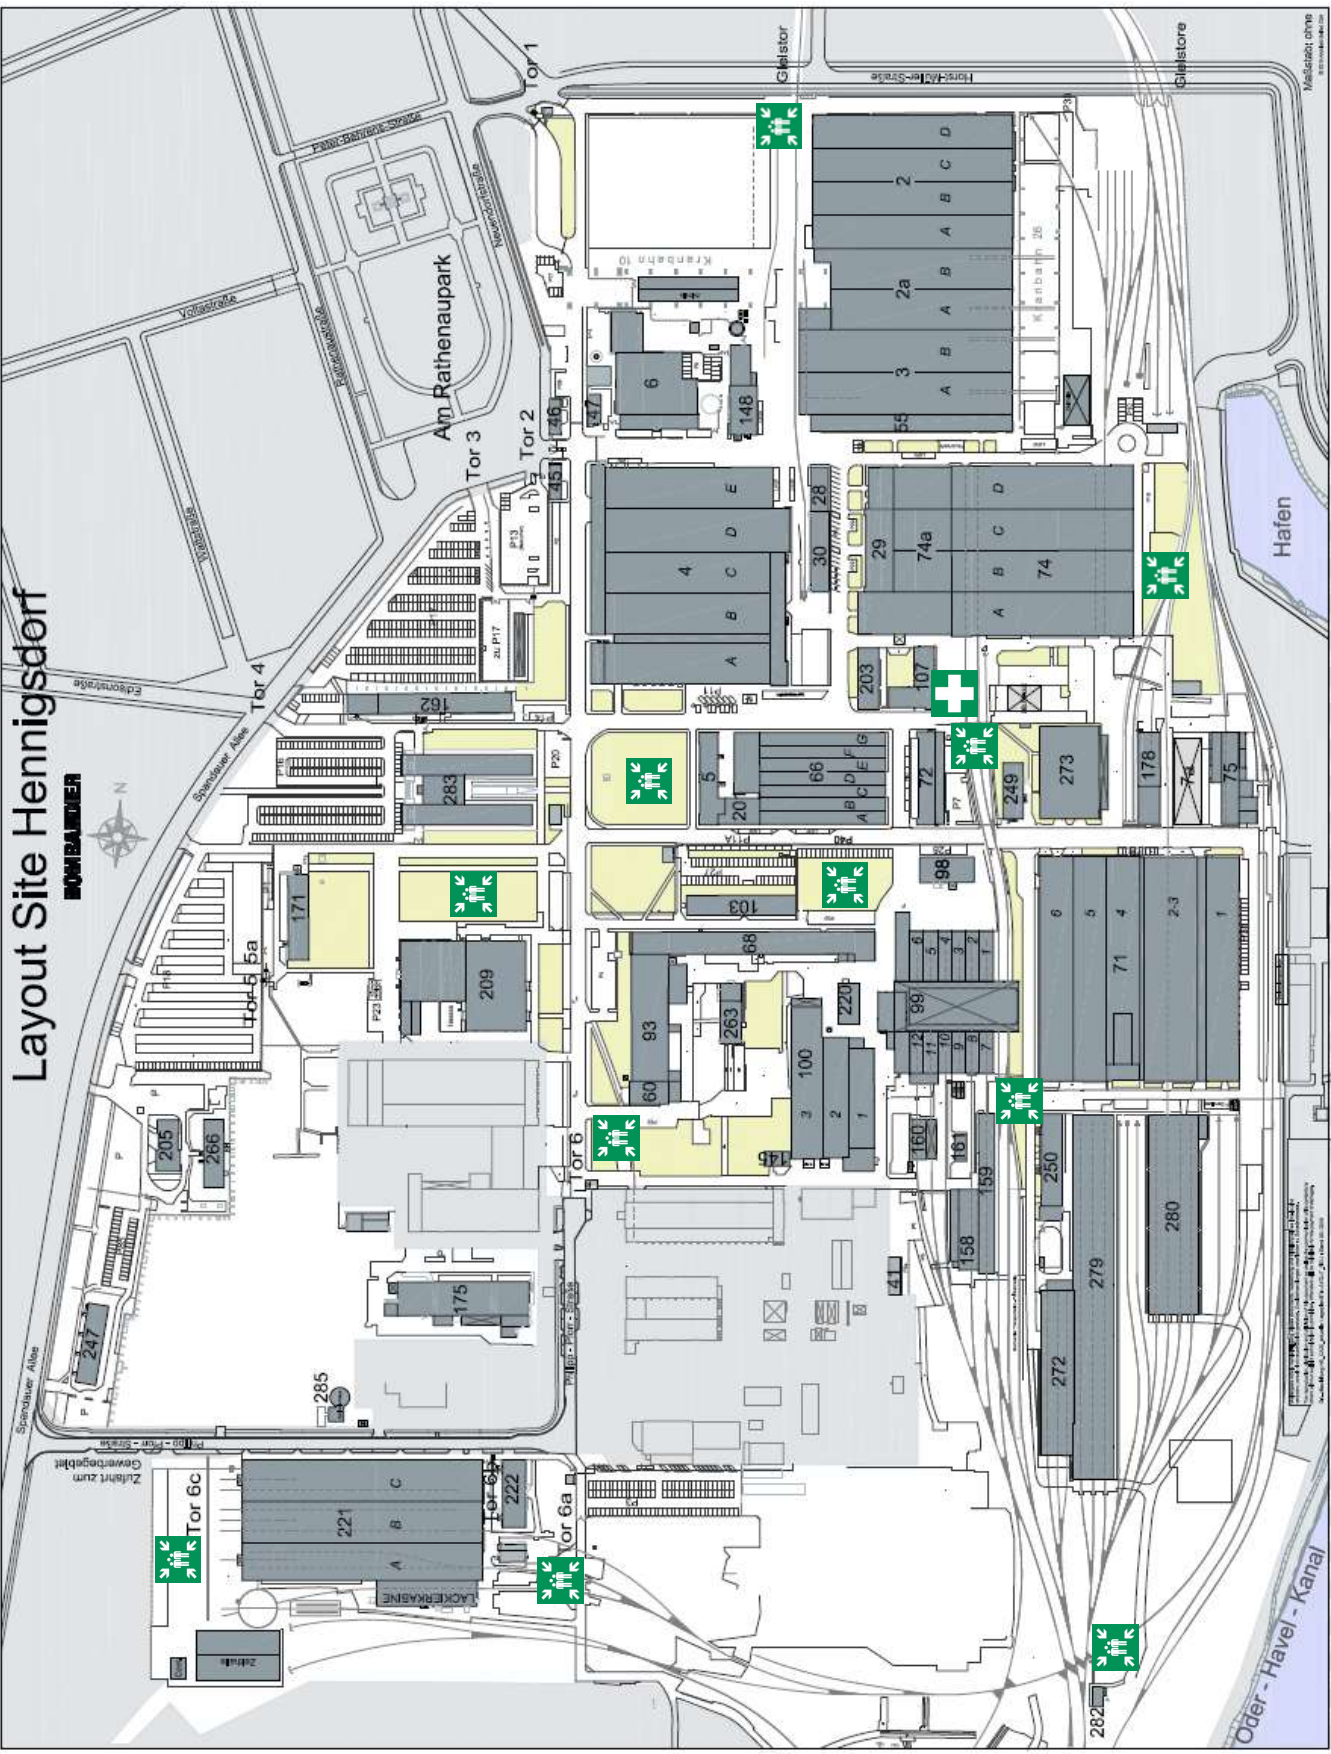

Layout Site Hennigsdorf

MUMBAIWER

Maßstab: ohne
1:10000